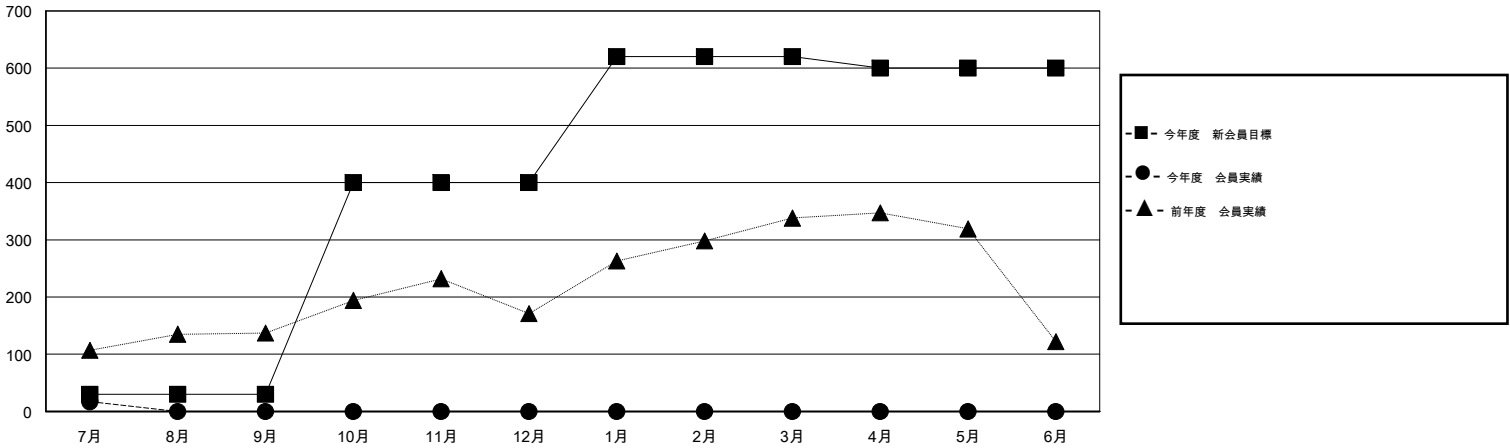

MONTHLY MEMBERSHIP PROGRESS REPORT

District 334 B

Results as of: 7/31/2015

GMT: Masayoshi Maruyama

地域 JAPAN

GMT会則地域 5-Jap

クラブ					名				
結果: 2015-2016					結果: 2015-2016				
四半期	新クラブ目標	新クラブ	解散クラブ	純増/減	四半期	新会員目標	チャーターメン バー/新会員	退会者	純増/減
7月/8月/9月	0	0	0	0	7月/8月/9月	30	47	30	17
10月/11月/12月	0	0	0	0	10月/11月/12月	370	0	0	0
1月/2月/3月	0	0	0	0	1月/2月/3月	220	0	0	0
4月/5月/6月	0	0	0	0	4月/5月/6月	-20	0	0	0

新クラブ目標及び実績累計

会員目標及び実績累計

解散クラブ: 0	28 CLUBS OF 81 一名以上の新会員を登録	男女別
		男性 3,477 (64.26%)
		女性 1,934 (35.74%)
退会者	健康診断データはこちら	家族会員 3,995
物故会員 2		世帯主 1,719
クラブ解散 0		世帯主以外 2,276
その他 28		
合計 30		