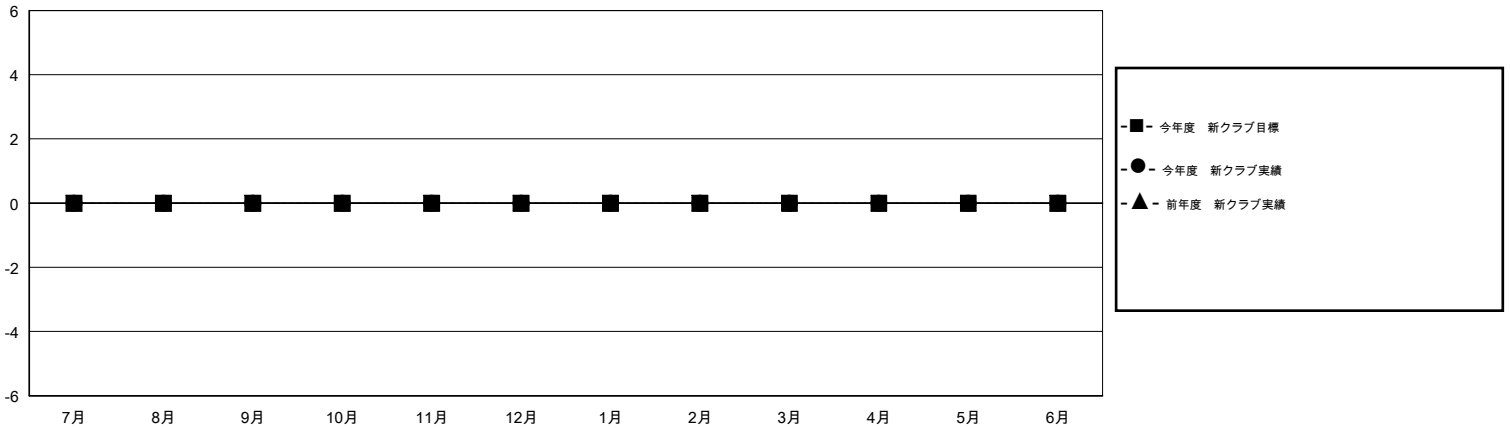

MONTHLY MEMBERSHIP PROGRESS REPORT

District 334 B

Results as of: 7/31/2015

GMT: Masayoshi Maruyama

地域 JAPAN

GMT会則地域 5-Jap

クラブ					名				
結果: 2015-2016					結果: 2015-2016				
四半期	新クラブ目標	新クラブ	解散クラブ	純増/減	四半期	新会員目標	チャーターメン バー/新会員	退会者	純増/減
7月/8月/9月	0	0	0	0	7月/8月/9月	30	47	30	17
10月/11月/12月	0	0	0	0	10月/11月/12月	370	0	0	0
1月/2月/3月	0	0	0	0	1月/2月/3月	220	0	0	0
4月/5月/6月	0	0	0	0	4月/5月/6月	-20	0	0	0

新クラブ目標及び実績累計